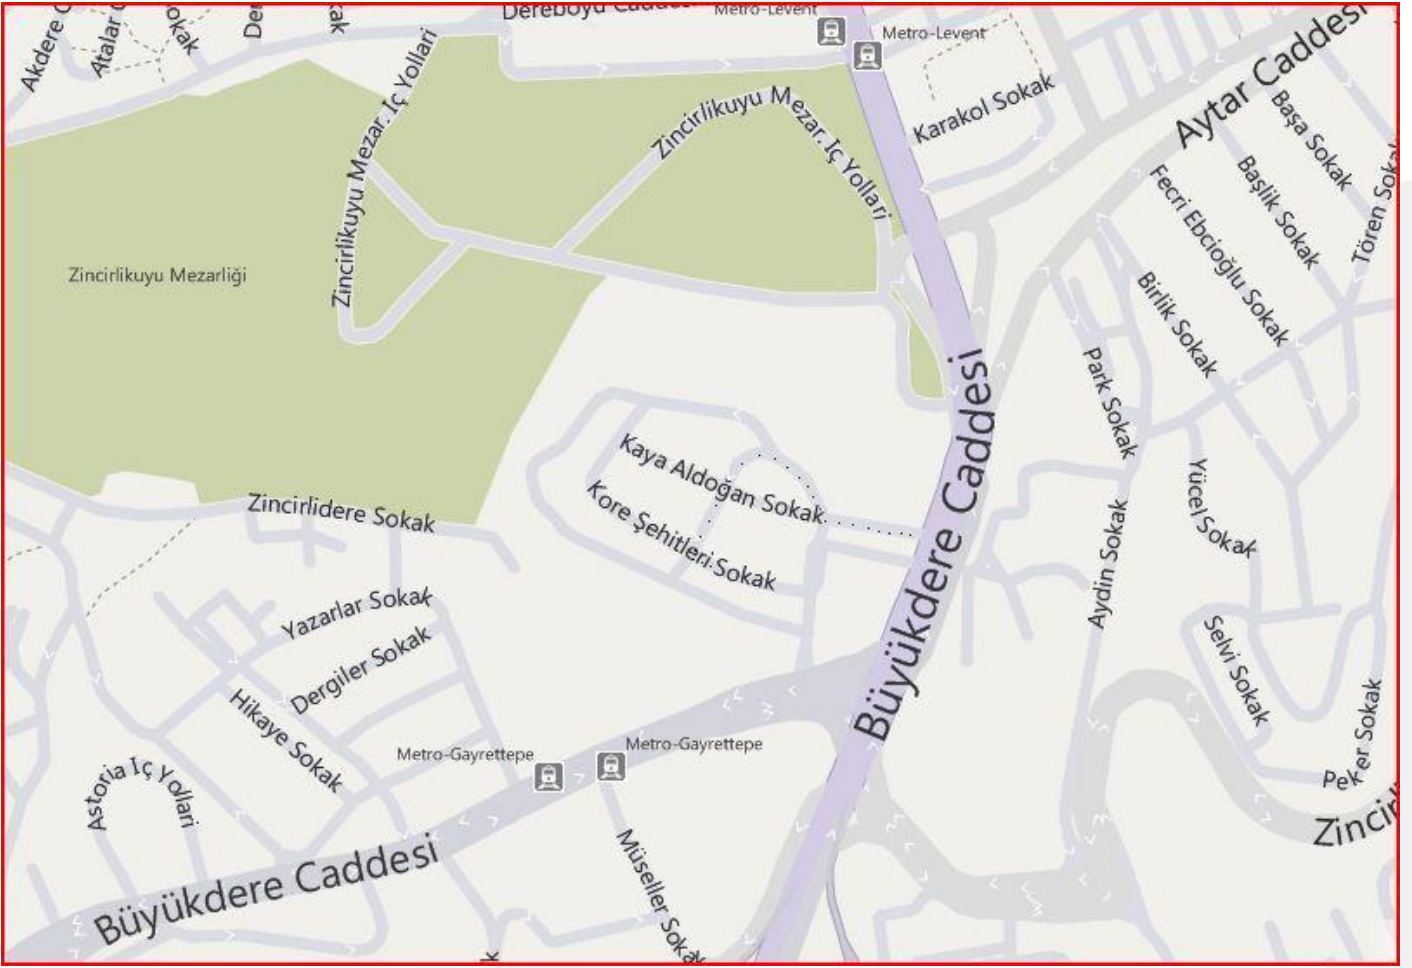

Yol Tarifi

- Maslak - Levent yönünden Beşiktaş istikametine ilerlerken Zincirlikuyu Mezarlığını geçtikten sonra sağdaki ilk sokak sizi KoreŞehitleri caddesine götürecektir.
- Beşiktaş - Balmumcu yönünden gelirken Zincirlikuyu üst geçidini geçip Etiler ayrımı yanından tekrar Beşiktaş istikametine dönülüp Zincirlikuyu mezarlığı önünden geçtikten sonra sağdaki ilk sokak sizi KoreŞehitleri caddesine götürecektir.